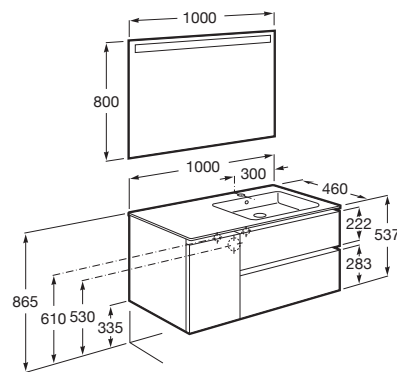

THE GAP

Pack (mueble base de dos cajones y una puerta con lavabo a la derecha y espejo LED)

MEDIDAS

Longitud	1000 mm
Anchura	460 mm
Altura	537 mm

COLORES Y ACABADOS

547 Gris mate

PVPR (IVA INCLUIDO)

923,23 €

DIBUJOS TÉCNICOS

CARACTERÍSTICAS

Pack - Conjunto de mueble base de dos cajones y una puerta con lavabo a la derecha y espejo Eidos con luz LED integrada en la parte superior. No incluye patas ni grifería.

Espejo / Iluminación: Integrada en el espejo

Espejo / Tipo de luz: Led

Espejo / Índice de Protección de la luz: IP 44

Material / Lavabo: Porcelana

Material / Mueble base: Tablero de partículas

Medidas / Espejo / Altura (mm): 800

Medidas / Espejo / Longitud (mm): 1000

Medidas / Lavabo y mueble / Altura (mm): 18

Mueble base / Combinación de puertas y cajones: 1 Puerta y 2 Cajones

Mueble base / Estantes internos: 2

Mueble base / Separadores internos